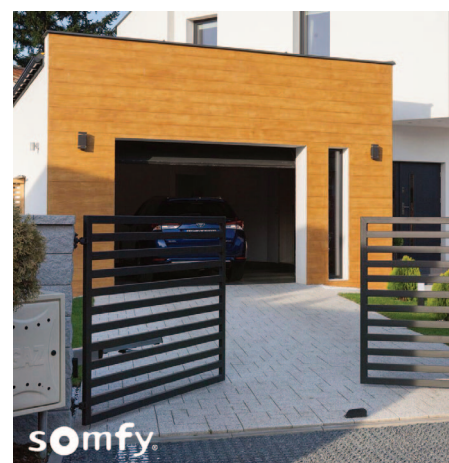

JEDINEČNÉ VÝHODY OVLÁDÁNÍ

JEDINEČNÉ VÝHODY

Spolehlivé
a bezpečné

Prostorová
nenáročnost

Vynikající tepelné
a izolační vlastnosti

Široká nabídka
povrchových úprav
panelů

Dlouhá životnost

Výroba na míru

OVLÁDÁNÍ

MANUÁLNÍ
ovládání

VYPÍNAČ
Motorické ovládání
pomocí vypínače

OVLADAČ
Motorické ovládání
pomocí ovladače

APLIKACE
Motorické ovládání pomocí
mobilního telefonu

DOMÁCNOST POD PALCEM

Ovládejte svou digitální domácnost odkudkoli pomocí aplikace v mobilním telefonu.

Domácnost ovládaná chytrým telefonem a sérií předem nastavených kritérií nabídne pohodlí i bezpečí, na které si rychle zvyknete. V automatizované domácnosti máte doslova pod palcem ovládání našich produktů, od textilních roletek, přes markýzy, až po garážová vrata. Díky promyšlené práci se stíněním, světly i vytápěním přinese výrazné úspory na energiích.

Zjednodušte si s námi život.

775 444 433

| lumark@lumark.eu

| www.lumark.eu