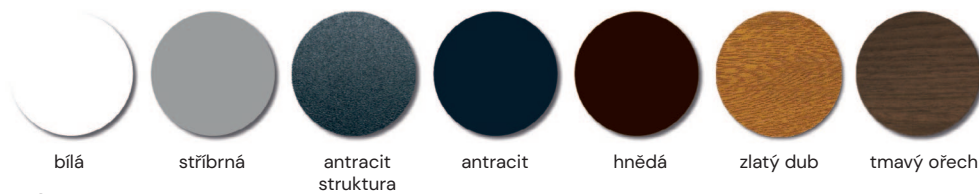

SEKČNÍ GARÁŽOVÁ VRATA

SEKČNÍ GARÁŽOVÁ VRATA

PANELY

CLASIC

FINAL

ACTUAL

LUXURY

BARVY

CLASIC

FINAL

ACTUAL

LUXURY

Možnost polepu renolitovou fólií a lakování dle vzorníku RAL

MEZNÍ ROZMĚRY

Maximální šířka (mm)	5500
Maximální výška (mm)	3000
Minimální šířka (mm)	1600
Minimální výška (mm)	1850

DOPLŇKY

INTEGROVANÁ SCHRÁNKA

Rozměry: 377 x 375 mm
Barvy: RAL 9016, RAL 7040, RAL 8017, RAL 9005, RAL 7016

Mezní rozměry jsou vždy dány použitým typem kování. Více informací naleznete v technickém katalogu.

ROLOVACÍ GARÁŽOVÁ VRATA

ROLOVACÍ VRATA

BARVY

Naše standardní nabídka zahrnuje mnoho barev, které odpovídají současným trendům moderní architektury. Lamely dodáváme také ve všech barvách RAL.

A01

A02

A03

A04

A06