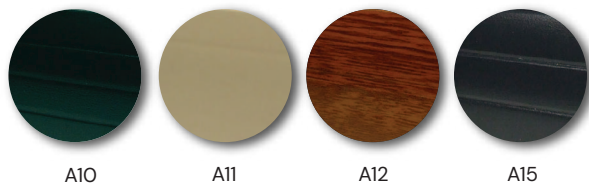

SEKČNÍ GARÁŽOVÁ VRATA

SEKČNÍ GARÁŽOVÁ VRATA

PANELY

CLASIC

FINAL

ACTUAL

LUXURY

BARVY

INTEGROVANÁ SCHRÁNKA

Rozměry: 377 x 375 mm
Barvy: RAL 9016, RAL 7040, RAL 8017, RAL 9005, RAL 7016

Mezní rozměry jsou vždy dány použitým typem kování. Více informací naleznete v technickém katalogu.

ROLOVACÍ GARÁŽOVÁ VRATA

ROLOVACÍ VRATA

BARVY

Naše standardní nabídka zahrnuje mnoho barev, které odpovídají současným trendům moderní architektury. Lamely dodáváme také ve všech barvách RAL.

A01

A02

A03

A04

A06

A07

A10

A11

A12

A15

Možnost lakování
dle vzorníku RAL

V závislosti na možnostech příslušného typu lamely. Lamelu LA77 lze potáhnout renolitovou fólií. Více informací naleznete v technickém katalogu.

BOX, VODICÍ LIŠTY, KONCOVÉ LIŠTY