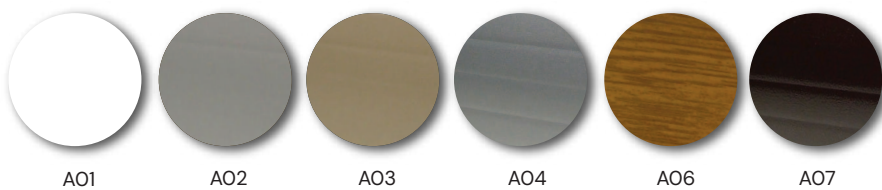

SEKČNÍ GARÁŽOVÁ VRATA

SEKČNÍ GARÁŽOVÁ VRATA

PANELY

CLASIC

FINAL

ACTUAL

LUXURY

BARVY

CLASIC

FINAL

ACTUAL

LUXURY

Možnost polepu renolitovou fólií a lakování dle vzorníku RAL

MEZNÍ ROZMĚRY

Maximální šířka (mm)	5500
Maximální výška (mm)	3000
Minimální šířka (mm)	1600
Minimální výška (mm)	1850

DOPLŇKY

INTEGROVANÁ SCHRÁNKA

Rozměry: 377 x 375 mm
Barvy: RAL 9016, RAL 7040, RAL 8017, RAL 9005, RAL 7016

Mezní rozměry jsou vždy dány použitým typem kování. Více informací naleznete v technickém katalogu.

ROLOVACÍ GARÁŽOVÁ VRATA

ROLOVACÍ VRATA

BARVY

Naše standardní nabídka zahrnuje mnoho barev, které odpovídají současným trendům moderní architektury. Lamely dodáváme také ve všech barvách RAL.

A01

A02

A03

A04

A06